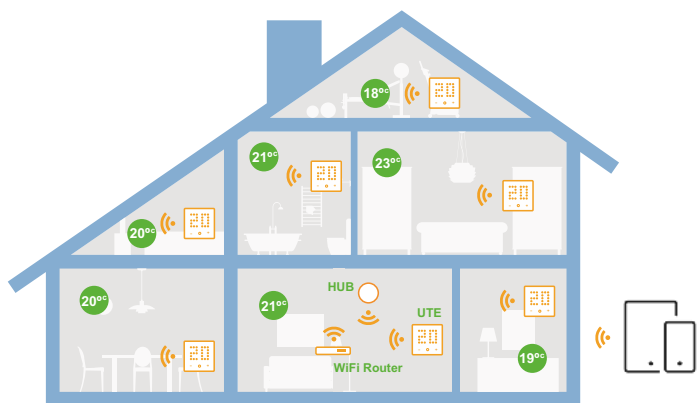

Ovládajte kúrenie pomocou aplikácie alebo manuálne

Ovládanie cez aplikáciu

- Jednoduché ovládanie prostredníctvom bežných domácich aplikácií a inteligentných reproduktorov od Apple, Google, Amazon a Samsung vďaka Matter
- Plne funkčný digitálny termostat aj bez WiFi pripojenia k systému Smart Home
- Smart Home bez ďalšej brány a aplikácie špecifickej pre výrobcu