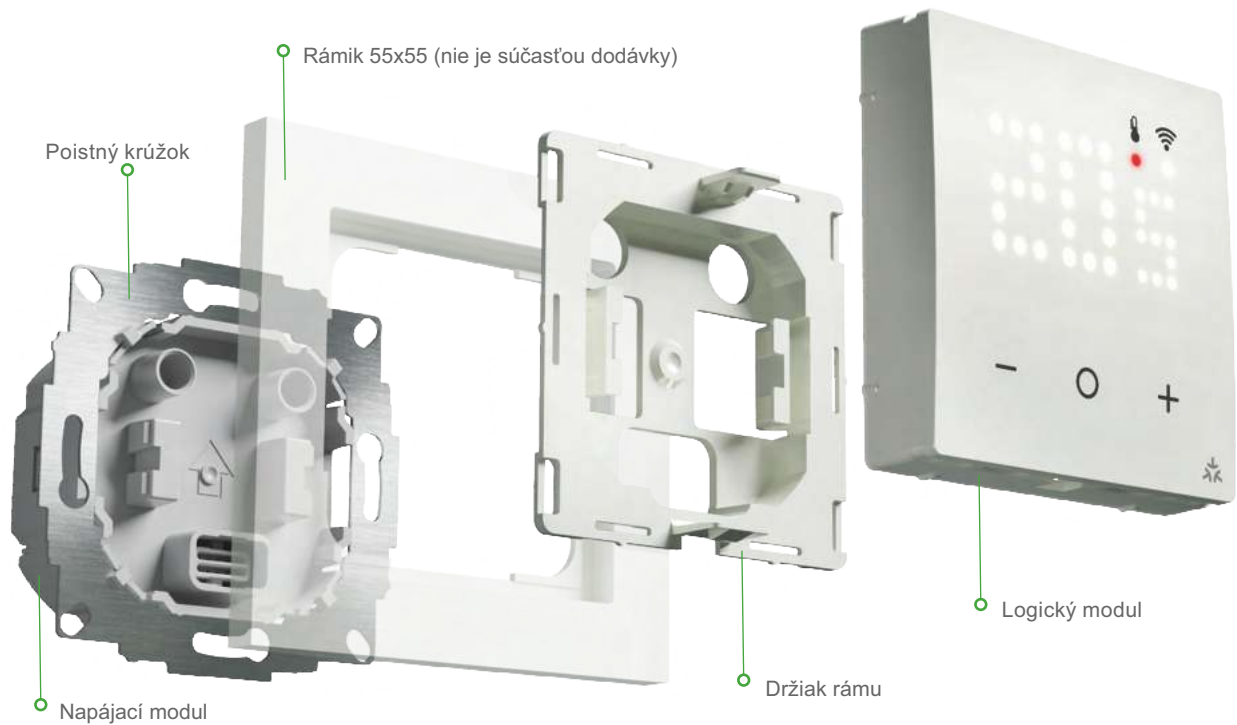

UTE 3500 & UTE 3800