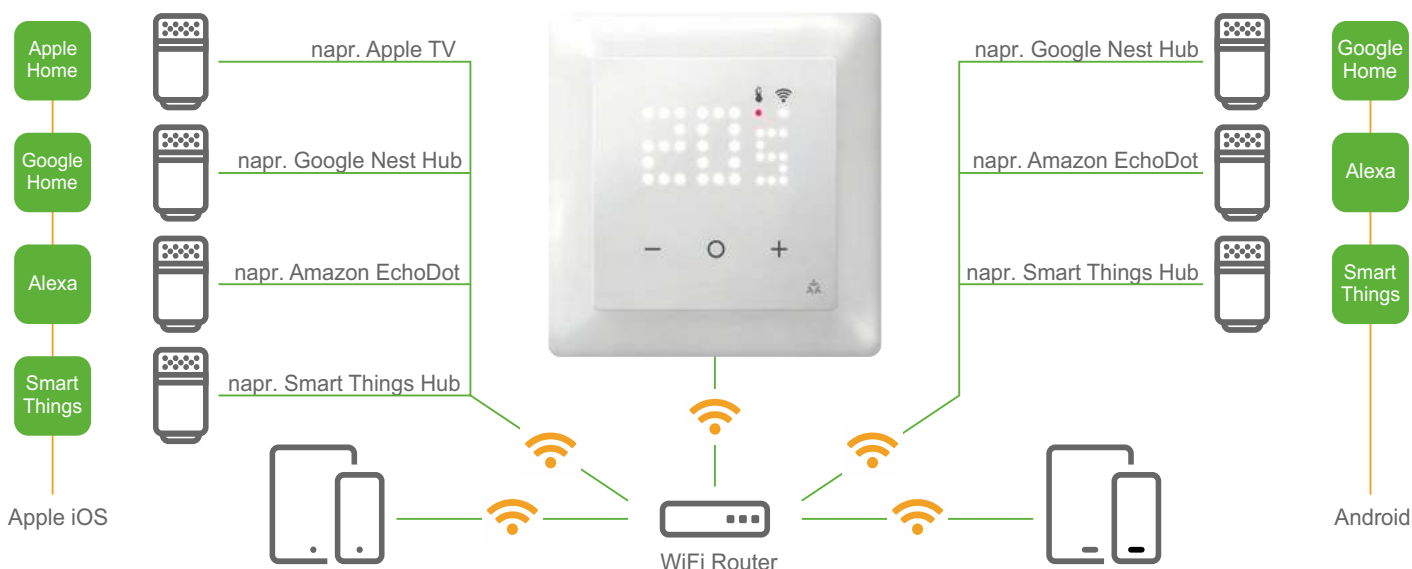

## Atraktívny dizajn a všestranné kombinácie

- Vhodné pre všetky bežné spínacie rozsahy
- Jednoduché vyberanie logického modulu a dokonalý dizajn vďaka dekoračnému rámku
- Nelakovaný kvalitný kryt vo farbách RAL 9010 a RAL 9016
- Atraktívny bodový LED displej a intuitívne ovládanie pomocou dotykových tlačidiel

# UTE 3500 & UTE 3800

Typ	UTE 3500 Triak	UTE 3800-U Relé
Oblasť použitia	Teplovodné vykurovanie	Elektrické vykurovanie a obmedzovače Teplovodné vykurovanie a obmedzovače
Číslo produktu	Polárna biela 557895054500 RAL9010 Aktívna biela 557895054600 RAL9016	Polárna biela 557816054500 RAL9010 Aktívna biela 557816054600 RAL9016
Rozsah nastavenia teploty	5...30 °C	5...30 °C / 10...40 °C
Napätie	230 V AC 50/60 Hz	
Počet prepínateľných termopohonov / Spínací prúd	5 pohonov po 3 W elektrotermicky (15 W)	16 (4) A
Výstup	Triak	Relé
Vstup vykurovania/chladenia	Prepínanie cez vstup pre zmenu vykurovanie/chladenie	-
Vonkajší senzor	-	napr. F 193 720 (nie je súčasťou dodávky)
Univerzálny vstup	Voliteľný vstup pre útlm (neprítomnosť) alebo komfort (prítomnosť)	
Riadiaci algoritmus	PWM alebo ON/OFF	
Parametrizácia	Prostredníctvom inštalačného a používateľského menu priamo na zariadení Ochrana ventilu a prerušenie záťaže podľa EN 50559 v závislosti od aplikácie	
Rozvrhy vykurovania	Cez pripojenie k smartfónu (Matter WiFi)	
Detekcia otvoreného okna	Nastaviteľné v Menu	
Konektivita	Matter WiFi	

## Schémy zapojenia

UTE 3500

UTE 3800-U

# UTE sa stretáva s Matter

UTE 3500 a UTE 3800 je možné jednoducho integrovať do existujúcich Smart Home sietí a možno ich ovládať cez bežné aplikácie a Smart Huby vďaka novému štandardu konektivity Matter nezávislému od výrobcu. Samostatná aplikácia nie je potrebná.