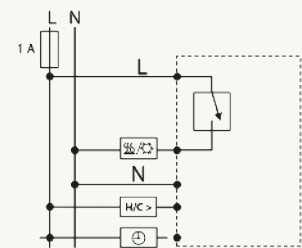

Schémy zapojenia