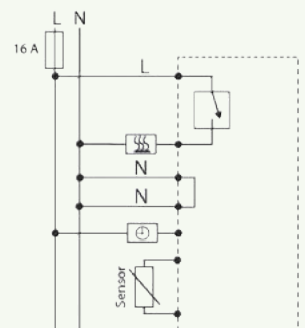

# UTE 3500 & UTE 3800

Typ	UTE 3500 Triak	UTE 3800-U Relé
Oblasť použitia	Teplovodné vykurovanie	Elektrické vykurovanie a obmedzovače Teplovodné vykurovanie a obmedzovače
Číslo produktu	Polárna biela 557895054500 RAL9010 Aktívna biela 557895054600 RAL9016	Polárna biela 557816054500 RAL9010 Aktívna biela 557816054600 RAL9016
Rozsah nastavenia teploty	5...30 °C	5...30 °C / 10...40 °C
Napätie	230 V AC 50/60 Hz	
Počet prepínateľných termopohonov / Spínací prúd	5 pohonov po 3 W elektrotermicky (15 W)	16 (4) A
Výstup	Triak	Relé
Vstup vykurovania/chladenia	Prepínanie cez vstup pre zmenu vykurovanie/chladenie	-
Vonkajší senzor	-	napr. F 193 720 (nie je súčasťou dodávky)
Univerzálny vstup	Voliteľný vstup pre útlm (neprítomnosť) alebo komfort (prítomnosť)	
Riadiaci algoritmus	PWM alebo ON/OFF	
Parametrizácia	Prostredníctvom inštalačného a používateľského menu priamo na zariadení Ochrana ventilu a prerušenie záťaže podľa EN 50559 v závislosti od aplikácie	
Rozvrhy vykurovania	Cez pripojenie k smartfónu (Matter WiFi)	
Detekcia otvoreného okna	Nastaviteľné v Menu	
Konektivita	Matter WiFi	

## Schémy zapojenia

UTE 3500

UTE 3800-U