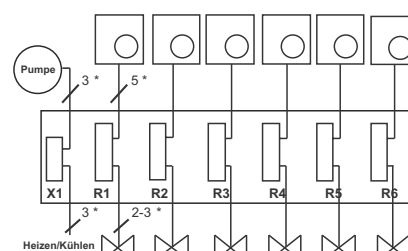

EV 230

EV 24
Všeobecné technické údaje

Referencia objednávky Typ	EV 230 H oder H/K 8 Kanal	EV 230	EV-PL 2	EV 230	EV 230 H/K-Hyg	EV 230 H/K-PL
Šarža	0101 21 1 41 5	0101 20 141 500	0101 24 141 500	0101 40 141 50	0101 C0 141 500	0101 B0 141 500
Spotreba energie	10 VA					
Hmotnosť (vrátane DIN lišty)	700 g					
Poistka	4 A pomalá					
Prevádzková teplota	0 ... 50°C					
Trieda ochrany	IP 40					
Kategória ochrany	II					
Rozmery	310 x 95 x 65 mm					

Všeobecné technické údaje

Referencia objednávky Typ	EV 24	EV-PL 24	EV 24 H/	EV 24 H/K-Hyg
Šarža	0101 10 061 500	0101 17 061 500	0101 30 061 500	0101 X0 061 500
Spotreba energie	50 VA*			
Hmotnosť (vrátane DIN lišty)	2000g			
Poistka	4 A pomalá			
Prevádzková teplota	0 ... 50°C			
Trieda ochrany	IP 40			
Kategória ochrany	II			
Rozmery	380 x 95 x 65 mm			

Prehľad

Aderanzahl jeweils ohne Schutzleiter

Aderanzahl jeweils ohne Schutzleiter

*4 mit Absenkanschluss

 Verdrahtung der Regler mit den Ventilen (*Aderanzahl incl. Schutzleiter)
 No. of wires each without protective wire * 4 with countersunk connection