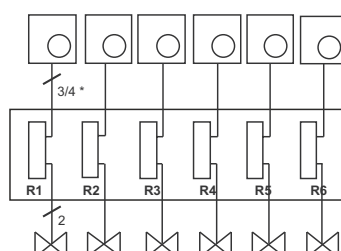

Aderanzahl jeweils ohne Schutzleiter

*4 mit Absenkanschluss