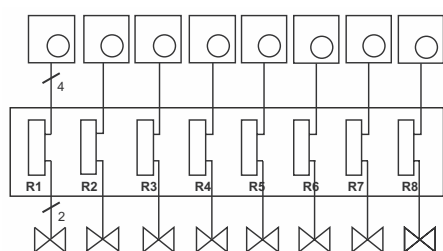

Prehľad

Aderanzahl jeweils ohne Schutzleiter