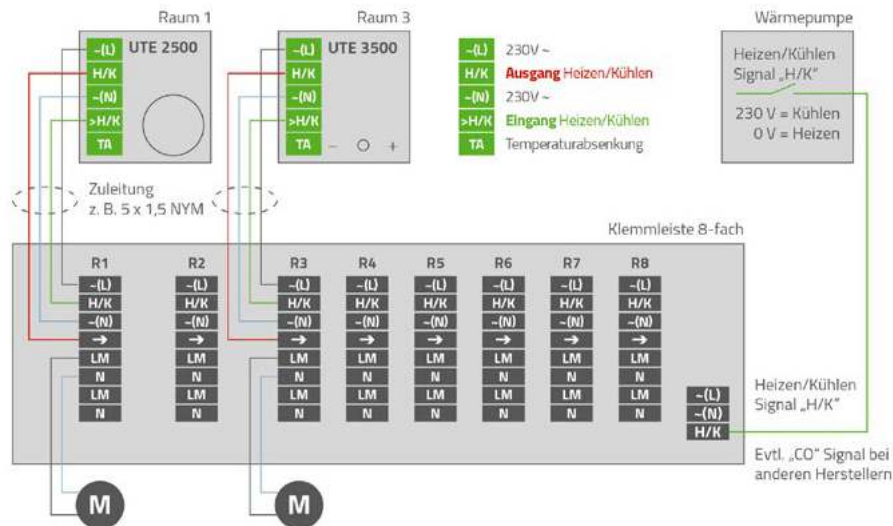

8 kanálov pre špičkový výkon a príjemnú atmosféru

Naša 8-cestná svorkovnica **EV 230 H alebo H/K 8 Kanal** pre vykurovanie a/alebo vykurovanie/chladenie hovorí sama za seba:

V kombinácii s termostatickou vložkou **UTE 2500 / UTE3500** pod omietku ponúka dokonale zladený systém. Pomocou príslušného vstupu na svorkovnici pre signál vykurovania / chladenia tepelného čerpadla je možné v kombinácii s regulátormi UTE 2500 / UTE 3500 automatizovať prepínanie medzi vykurovaním a chladením.

www.eberle.de/klemmleisten

Vaše výhody:

S DIN lištou pre montáž na stenu

Ovláda až 8 zón/miestností

Pohony je možné pripojiť priamo v závislosti od variantu 230 V

Automatické prepínanie medzi ohrevom/chladením (prepínací vstup) pri použití v kombinácii s UTE 2500 / UTE 3500

Pre prevádzku vykurovania je možné použiť aj svorkovnicu s klasickými bimetalovými regulátormi s normálne uzavretými kontaktmi

EV 230 H oder H/K 8 Kanal:

Tiež v rozsahu:

6 kanálové svorkovnice vo verziách: logika čerpadla/logika kotla

Logika čerpadla vypne obehové čerpadlo pripojené na príslušný výstup svorkovnice, keď sú všetky pohony zatvorené. Ak sa ventil otvorí, čerpadlo sa znova spustí. Táto funkcia zabraňuje zbytočnému chodu čerpadla vykurovacieho alebo chladiaceho okruhu, pretože čerpadlo je napájané len vtedy, keď je to potrebné.