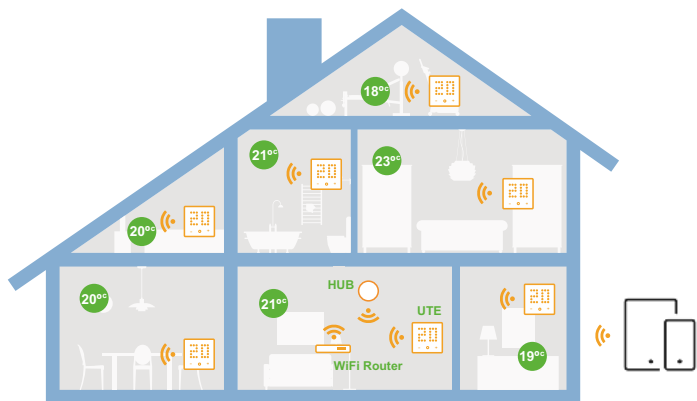

Schémy zapojenia

UTE 3500

UTE 3800-U

UTE sa stretáva s Matter

UTE 3500 a UTE 3800 je možné jednoducho integrovať do existujúcich Smart Home sietí a možno ich ovládať cez bežné aplikácie a Smart Huby vďaka novému štandardu konektivity Matter nezávislému od výrobcu. Samostatná aplikácia nie je potrebná.

Už ste počuli? Matter!

Matter je nový komunikačný štandard od Connectivity Standards Alliance (CSA), ktorej členmi sú lídri v odvetví ako Amazon, Google, Apple a IKEA. Matter prináša novú definíciu inteligentnej domácnosti. Ako štandard prepojenia medzi výrobcami zjednodušuje a zlepšuje komunikáciu medzi koncovými zariadeniami a zabezpečuje kompatibilitu. To znamená, že je možné flexibilne kombinovať rôzne komponenty, ako sú termostaty, lampy a senzory.

More about Matter

Matter-enabled Hubs/Apps

Ovládajte kúrenie pomocou aplikácie alebo manuálne

Ovládanie cez aplikáciu

- Jednoduché ovládanie prostredníctvom bežných domácich aplikácií a inteligentných reproduktorov od Apple, Google, Amazon a Samsung vďaka Matter
- Plne funkčný digitálny termostat aj bez WiFi pripojenia k systému Smart Home
- Smart Home bez ďalšej brány a aplikácie špecifickej pre výrobcu