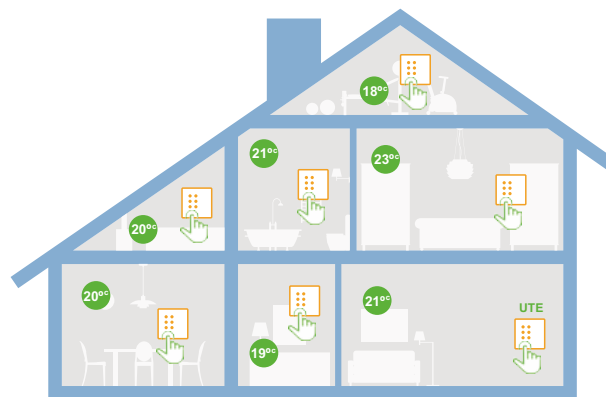

More about Matter

Matter-enabled Hubs/Apps

Ovládajte kúrenie pomocou aplikácie alebo manuálne

Ovládanie cez aplikáciu

- Jednoduché ovládanie prostredníctvom bežných domácich aplikácií a inteligentných reproduktorov od Apple, Google, Amazon a Samsung vďaka Matter
- Plne funkčný digitálny termostat aj bez WiFi pripojenia k systému Smart Home
- Smart Home bez ďalšej brány a aplikácie špecifickej pre výrobcu

Manuálne ovládanie

- Teplotu je možné nastaviť jednoducho a pohodlne priamo na termostate
- Zníženie teploty na útlmový režim možno ovládať aj prostredníctvom módu prítomnosti/neprítomnosti

Viac informácií