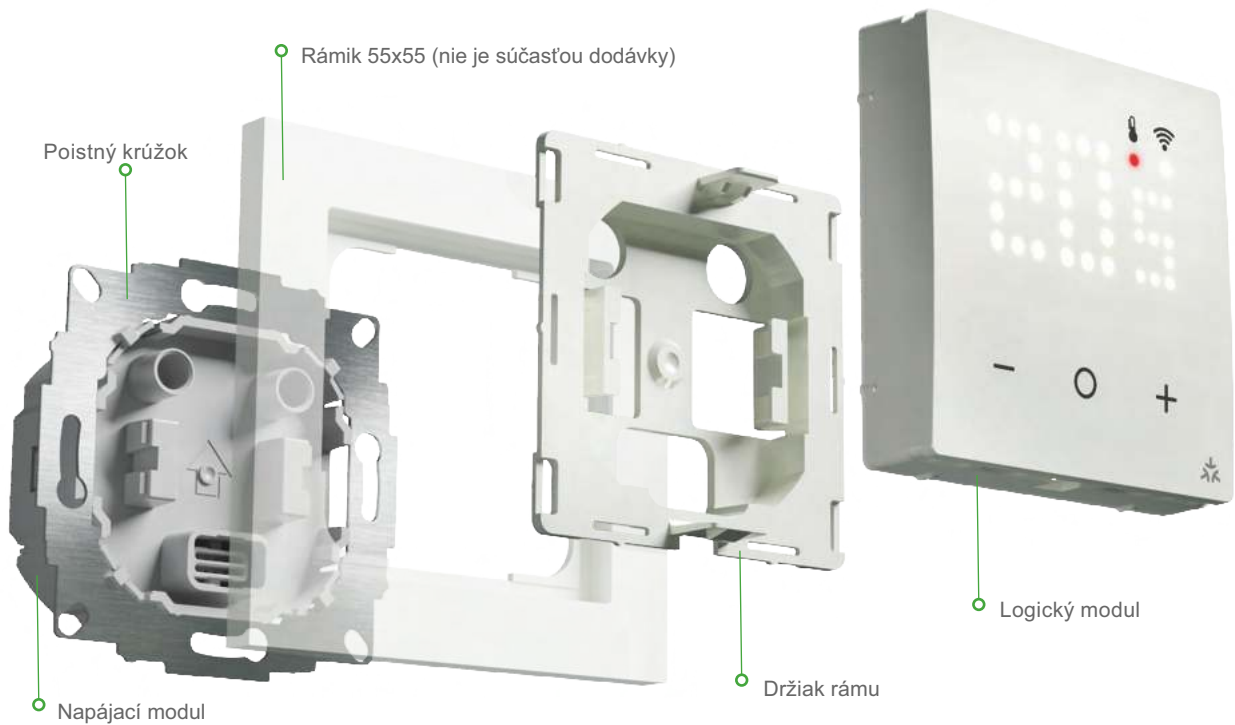

UTE 3500 & UTE 3800