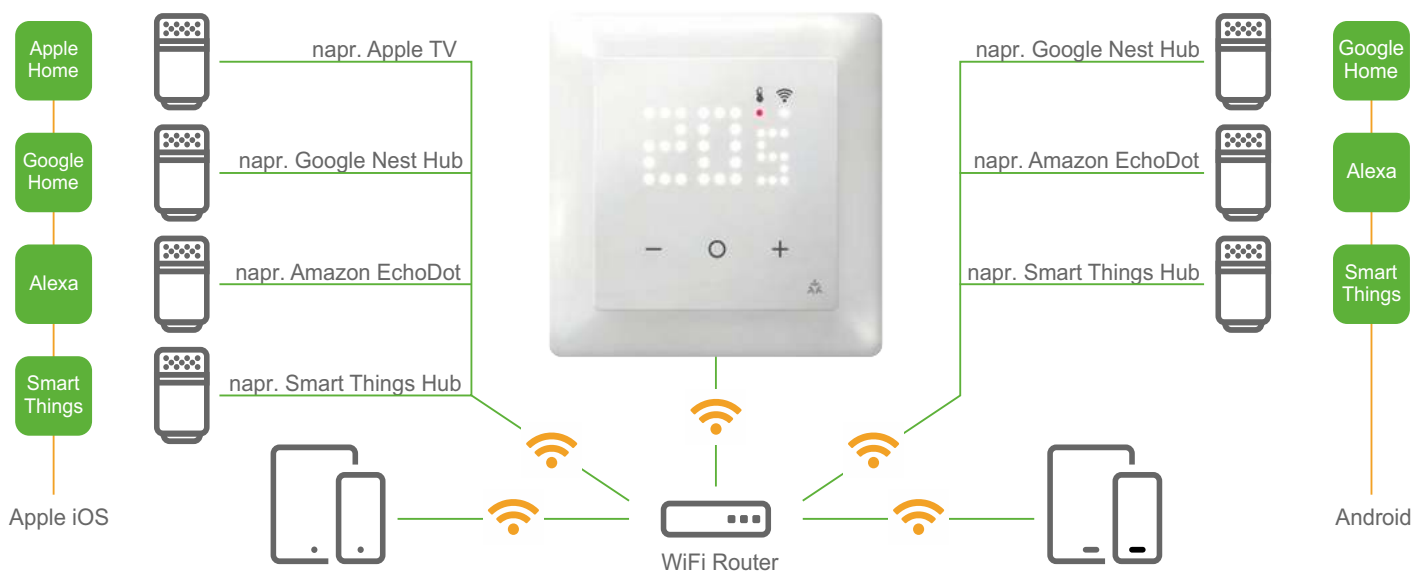

Pohodlná úspora energie

- Časové programy, zmeny teploty, inteligentná domáca automatizácia cez aplikácie pre smartfóny – z akéhokoľvek miesta
- Šetrite energiu s režimom neprítomnosti
- Ideálne použiteľný pre tepelné čerpadlá vďaka automatickej funkcii vykurovanie/chladenie
- Použitím pilotného vodiča a časového spínača môže byť pomocou módu prítomnosť/neprítomnosť s definovanými teplotami nastavená teplota v miestnosti

Schémy zapojenia

UTE 3500

UTE 3800-U

UTE sa stretáva s Matter

UTE 3500 a UTE 3800 je možné jednoducho integrovať do existujúcich Smart Home sietí a možno ich ovládať cez bežné aplikácie a Smart Huby vďaka novému štandardu konektivity Matter nezávislému od výrobcu. Samostatná aplikácia nie je potrebná.

Už ste počuli? Matter!

Matter je nový komunikačný štandard od Connectivity Standards Alliance (CSA), ktorej členmi sú lídri v odvetví ako Amazon, Google, Apple a IKEA. Matter prináša novú definíciu inteligentnej domácnosti. Ako štandard prepojenia medzi výrobcami zjednodušuje a zlepšuje komunikáciu medzi koncovými zariadeniami a zabezpečuje kompatibilitu. To znamená, že je možné flexibilne kombinovať rôzne komponenty, ako sú termostaty, lampy a senzory.