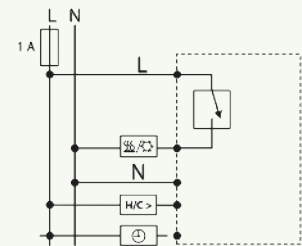

Schémy zapojenia