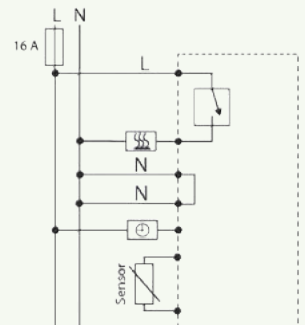

UTE 3500 & UTE 3800

Typ	UTE 3500 Triak	UTE 3800-U Relé
Oblasť použitia	Teplovodné vykurovanie	Elektrické vykurovanie a obmedzovače Teplovodné vykurovanie a obmedzovače
Číslo produktu	Polárna biela 557895054500 RAL9010 Aktívna biela 557895054600 RAL9016	Polárna biela 557816054500 RAL9010 Aktívna biela 557816054600 RAL9016
Rozsah nastavenia teploty	5...30 °C	5...30 °C / 10...40 °C
Napätie	230 V AC 50/60 Hz	
Počet prepínateľných termopohonov / Spínací prúd	5 pohonov po 3 W elektrotermicky (15 W)	16 (4) A
Výstup	Triak	Relé
Vstup vykurovania/chladenia	Prepínanie cez vstup pre zmenu vykurovanie/chladenie	-
Vonkajší senzor	-	napr. F 193 720 (nie je súčasťou dodávky)
Univerzálny vstup	Voliteľný vstup pre útlm (neprítomnosť) alebo komfort (prítomnosť)	
Riadiaci algoritmus	PWM alebo ON/OFF	
Parametrizácia	Prostredníctvom inštalačného a používateľského menu priamo na zariadení Ochrana ventilu a prerušenie záťaže podľa EN 50559 v závislosti od aplikácie	
Rozvrhy vykurovania	Cez pripojenie k smartfónu (Matter WiFi)	
Detekcia otvoreného okna	Nastaviteľné v Menu	
Konektivita	Matter WiFi	

Schémy zapojenia

UTE 3500

UTE 3800-U

UTE sa stretáva s Matter

UTE 3500 a UTE 3800 je možné jednoducho integrovať do existujúcich Smart Home sietí a možno ich ovládať cez bežné aplikácie a Smart Huby vďaka novému štandardu konektivity Matter nezávislému od výrobcu. Samostatná aplikácia nie je potrebná.