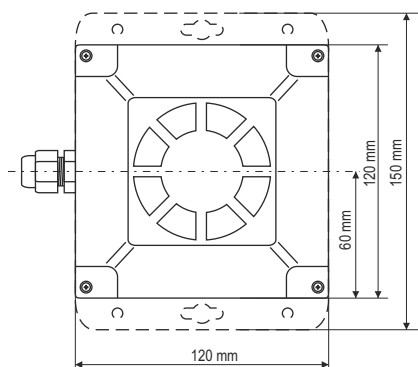

Rozmerový výkres

Optická signalizácia A-MLOS.

Optická signalizácia s 2 spôsobmi montáže. LED technológia svetelnej signalizácie A-MLOS s extra silnými svetelnými výbojmi (nastavenie až 21 svetelných efektov) s vysokou energiou určená ako výstražná svetelná signalizácia. Intenzívny záblesk vyvoláva následné reflexie na okolitých plochách čím sa zväčšuje účinnosť signalizácie. Robustná konštrukcia, vysoký stupeň krytia ju predurčujú k použitiu v náročných priemyselných prevádzkach.

### Technické parametre:

Napájacie napätie:	24V AC/DC
	230V AC, 50 Hz
Počet svetelných efektov	21
Materiál základne	PC / RAL 7035 svetlo šedá
Materiál krytky optickej signalizácie	PC
Farby krytie	červená, oranžová, zelená
Krytie	IP 65
Rozsah prac. teplôt	-30 až+ 50°C
Priemer prívod. kábla	4 – 8 mm
Rozmery s úchytní	150 x 120 x 95 mm
Rozmery bez úchytní	120 x 120 x 95 mm