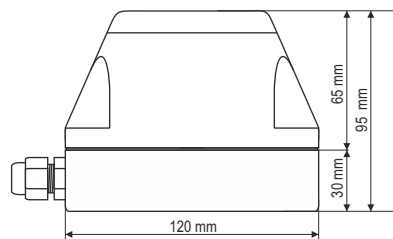

Rozmerový výkres

Optická signalizácia A-MLOS.

Optická signalizácia s 2 spôsobmi montáže. LED technológia svetelnej signalizácie A-MLOS s extra silnými svetelnými výbojmi (nastavenie až 21 svetelných efektov) s vysokou energiou určená ako výstražná svetelná signalizácia. Intenzívny záblesk vyvoláva následné reflexie na okolitých plochách čím sa zväčšuje účinnosť signalizácie. Robustná konštrukcia, vysoký stupeň krytia ju predurčujú k použitiu v náročných priemyselných prevádzkach.

- nastavenie až 21 svetelných efektov

Objednávacie špecifikácie s úchytní "A"

A-MLOS.24.A.4	24V / oranžová
A-MLOS.24.A.5	24V / červená
A-MLOS.24.A.2	24V / zelená
A-MLOS.230.A.4	230V / oranžová
A-MLOS.230.A.5	230V / červená
A-MLOS.230.A.2	230V / zelená

Objednávacie špecifikácie bez úchytní "B"

A-MLOS.24.B.4	24V / oranžová
A-MLOS.24.B.5	24V / červená
A-MLOS.24.B.2	24V / zelená
A-MLOS.230.B.4	230V / oranžová
A-MLOS.230.B.5	230V / červená
A-MLOS.230.B.2	230V / zelená

Technické parametre:

Napájacie napätie:	24V AC/DC
	230V AC, 50 Hz
Počet svetelných efektov	21
Materiál základne	PC / RAL 7035 svetlo šedá
Materiál krytky optickej signalizácie	PC
Farby krytie	červená, oranžová, zelená
Krytie	IP 65
Rozsah prac. teplôt	-30 až+ 50°C
Priemer prívod. kábla	4 – 8 mm
Rozmery s úchytní	150 x 120 x 95 mm
Rozmery bez úchytní	120 x 120 x 95 mm

Farby krytie:

- 2 - zelená
- 3 - modrá (na vyžiadanie)
- 4 - oranžová
- 5 - červená