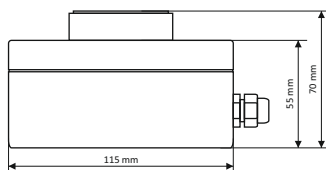

#### Technické parametre:

Napájacie napätie:	24V AC/DC, 4W
	230V AC, 50 Hz, 7W
Materiál základne	ABS
Krytie	IP 65
Rozsah prac. teplôt	-30 až + 50°C
Priemer prívod. kábla	6 – 8 mm
Rozmery	115 x 90 x 70 mm
Hmotnosť (24V / 230V)	260g / 320g
Akustický výkon	95 - 115 dB

Rozmerový výkres

Inštalácia na stenu