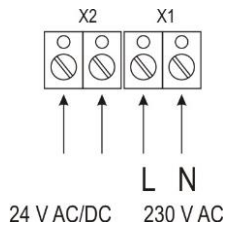

5. Pripojenie elektrických vodičov