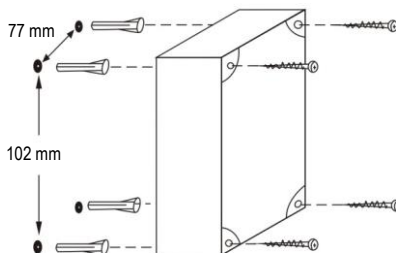

2. Inštalácia na stenu