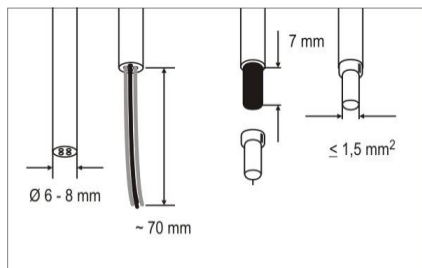

5. Pripojenie elektrických vodičov