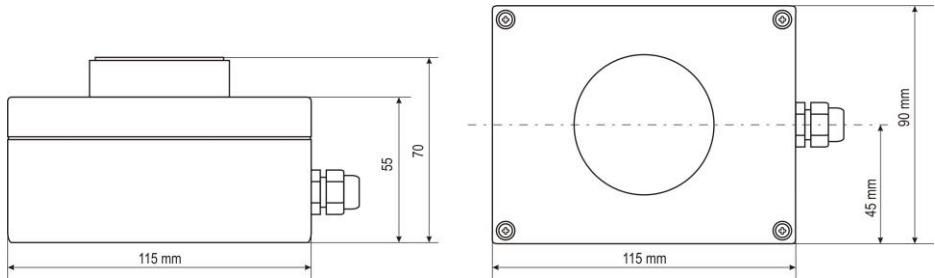

3. Rozmery

Pre vzdialené vypnutie húkačky a vzdialené zopnutie extra tónu, viď bod 7

4. Bloková schéma konektorov a prepínačov

5. Pripojenie elektrických vodičov