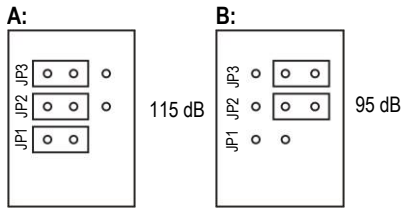

6. Nastavenie hlasitosti skratovacími prepokami