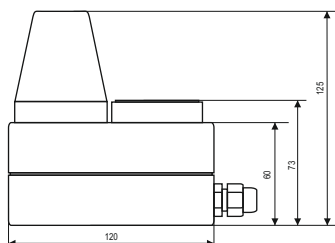

Rozmerový výkres

### Technické parametre:

Napájacie napätie:	24V AC/DC, 6W
	230V AC, 50 Hz, 10W
Materiál základne	PC / RAL 7035 svetlo šedá
Materiál krytky optickej signalizácie	PC
Farby krytiiek	červená, oranžová
Krytie	IP 65
Rozsah prac. teplôt	-30 až + 50°C
Priemer prívod. kábla	5 – 8 mm
Rozmery s úchytni	150 x 120 x 125 mm
Rozmery bez úchytni	120 x 120 x 125 mm
Hmotnosť (24V / 230V)	460g / 520g
Akustický výkon	95 - 115 dB