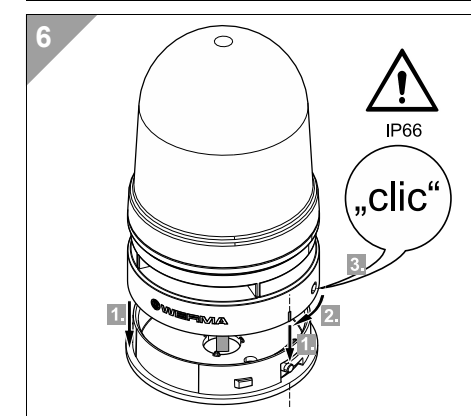

⚠ DANGER

4

push in clamps

4a TwinLIGHT

LED	X2	X1	X0 (COM)	Function
		•	•	permanent
	•		•	blinking

TONE	X3	X4	X0 (COM)	Function
	•		•	
		•	•	

4b TwinFLASH

LED	X2	X1	X0 (COM)	Function
		•	•	flashing
	•		•	EVS

TONE	X3	X4	X0 (COM)	Function
	•		•	
		•	•	

4c

TONE	X3	X4	X0 (COM)	Function
	•		•	
		•	•	

4d TriColour

LED	X2	X1	X0 (COM)	Function
		•	•	GN
	•		•	RD
		•	•	YE

4e LED Rotating

LED	X2	X1	X0 (COM)	Function
		•	•	rotating

5

NOTICE
dB = dB A (SPL) 1m

Tone	[dB]	[dB]
0 110 Hz	107	99
1 3.3 kHz	106	101
2 3.3 kHz	110	101
3 3.3 kHz	110	101
4 970 Hz / 800 Hz	95	94
5 2.85 kHz / 2.40 kHz	99	92
6 1200 Hz / 500 Hz	101	93
7 1200 Hz / 800 Hz	100	92
8 4.1 kHz / 2.1 kHz	110	101
9 700 Hz	97	92