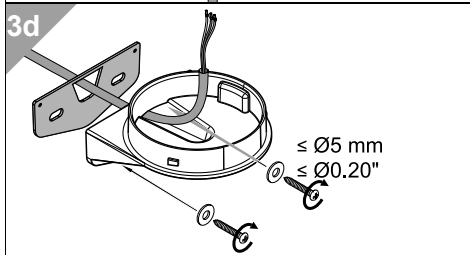

⚠ DANGER

4

push in clamps

4a TwinLIGHT

LED	X2	X1	X0 (COM)	Function
		•	•	permanent
	•		•	blinking

TONE	X3	X4	X0 (COM)	Function
	•		•	
		•	•	

4b TwinFLASH

LED	X2	X1	X0 (COM)	Function
		•	•	flashing
	•		•	EVS