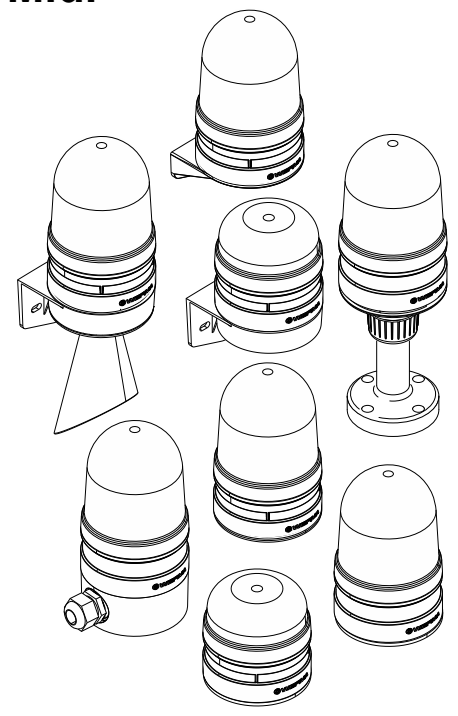

Midi

DANGER

⚠️ ⚡ ⚠️

ⓓ Anschluss **ausschließlich** durch ausgebildete Elektro-Fachkräfte.

ⓖ Electrical connection is to be made by trained electrical specialists **only**.

ⓕ Le branchement doit **uniquement** être effectué par des professionnels.

Ⓛ Il collegamento deve essere eseguito **solo** da elettricisti specializzati.

ⓔ La conexión **sólo** debe ser realizada por electricistas debidamente formados.

Ⓟ A ligação deve ser feita **exclusivamente** por profissional elétrico especializado.

Ⓝ De aansluiting mag **enkel** gebeuren door erkende vakmensen.

Ⓒ Připojení smí **provádět** pouze kvalifikovaný personál.

Ⓟ Podłączenie **wyłącznie** przez specjalistów-elektryków.

ⓕ Liittäminen kuuluu **ainoastaan** koulutettujen sähköalan ammattilaisten tehtäviin.

Ⓡ Подключение проводится только специалистом-электриком.

Ⓡ Bağlantı **sadece** eğitimli elektrik teknisyenleri tarafından yapılmalıdır.

Ⓒ 布线需由专业电工执行

⚠️ ⚡ ⚠️

⚠️ max. 110 db

⚠️ IP 66

161 / 461

⚠️ IP 66

⚠️ ⚡ ⚠️

DANGER EVS TwinFLASH

ⓓ Bei Epilepsie ungeeignet!

ⓖ Unsuitable for epilepsy sufferers.

ⓕ Ne convient pas aux personnes souffrant d'épilepsie.

Ⓛ Inadatto per epilettici.

ⓔ Inadecuado para epilépticos.

Ⓟ Não aconselhamos a pessoas que sofrem de Epilepsia.

Ⓝ Niet geschikt voor epileptici.

Ⓒ Nevhodné pro epileptiky.

Ⓟ Nie stosować przy zchorzeniu padaczki.

ⓕ Ei soveltu epileptikoille.

Ⓡ Не подходит для страдающих эпилепсией.

Ⓡ Epilepsi hastalığı olanların kullanmaması önerilir.

Ⓒ 不适用于癫痫病患者