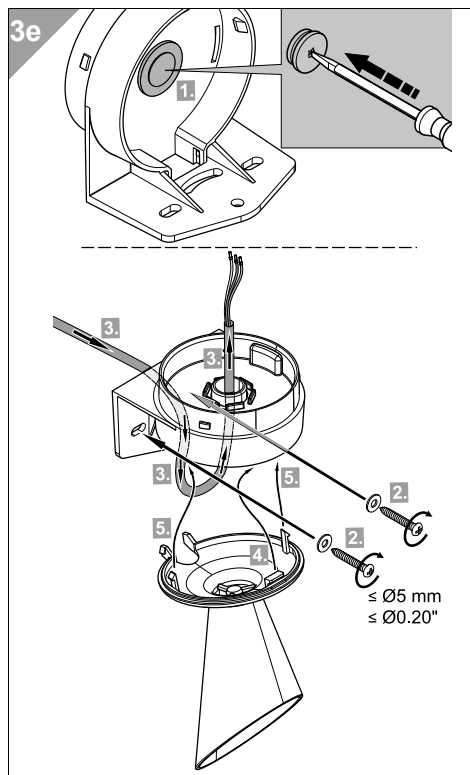

⚠ DANGER

4

push in clamps

4a TwinLIGHT

LED	X2	X1	X0 (COM)	Function
		•	•	permanent
	•		•	blinking

TONE	X3	X4	X0 (COM)	Function
	•		•	
		•	•	

4b TwinFLASH

LED	X2	X1	X0 (COM)	Function
		•	•	flashing
	•		•	EVS