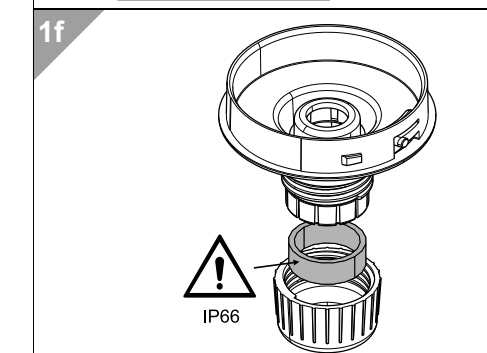

TwinLIGHT	261 x10 70	12V/24V ≈	<185 mA
	261 x10 60	115V/60Hz - 230V/50Hz	< 30 mA < 65 mA
TwinFLASH	261 x20 70	12V/24V ≈	< 85 mA
	261 x20 60	115V/60Hz - 230V/50Hz	< 60 mA <110 mA
TriColour	261 430 70	12V/24V ≈	<145 mA
	261 430 60	115V/60Hz - 230V/50Hz	< 25 mA < 50 mA
LED Rotating	261 x40 70	12V/24V ≈	<130 mA
	261 x40 60	115V/60Hz - 230V/50Hz	< 65 mA <110 mA
TwinLIGHT	461 x10 70	12V/24V ≈	<345 mA
	461 x10 60	115V/60Hz - 230V/50Hz	<110 mA <170 mA
TwinFLASH	461 x20 70	12V/24V ≈	<100 mA
	461 x20 60	115V/60Hz - 230V/50Hz	<140 mA <215 mA
	161 700 70	12V/24V ≈	<175 mA
	161 700 60	115V/60Hz - 230V/50Hz	< 80 mA <105 mA

1

1a -	261 700 01
1b -	261 700 02
1c -	261 700 06
1d -	261 700 07
1e -	261 700 03
1f -	261 700 05