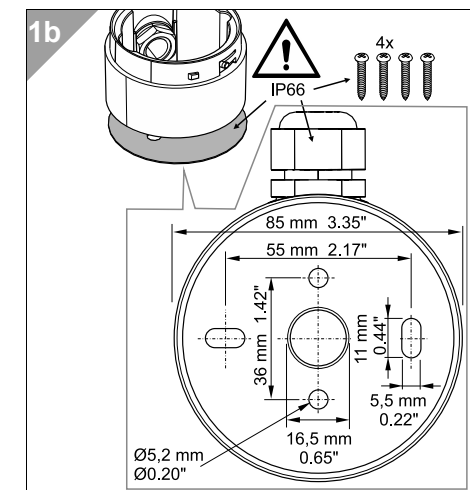

TwinLIGHT	261 x10 70	12V/24V ≈	<185 mA
	261 x10 60	115V/60Hz - 230V/50Hz	< 30 mA < 65 mA
TwinFLASH	261 x20 70	12V/24V ≈	< 85 mA
	261 x20 60	115V/60Hz - 230V/50Hz	< 60 mA <110 mA
TriColour	261 430 70	12V/24V ≈	<145 mA
	261 430 60	115V/60Hz - 230V/50Hz	< 25 mA < 50 mA
LED Rotating	261 x40 70	12V/24V ≈	<130 mA
	261 x40 60	115V/60Hz - 230V/50Hz	< 65 mA <110 mA
TwinLIGHT	461 x10 70	12V/24V ≈	<345 mA
	461 x10 60	115V/60Hz - 230V/50Hz	<110 mA <170 mA
TwinFLASH	461 x20 70	12V/24V ≈	<100 mA
	461 x20 60	115V/60Hz - 230V/50Hz	<140 mA <215 mA
	161 700 70	12V/24V ≈	<175 mA
	161 700 60	115V/60Hz - 230V/50Hz	< 80 mA <105 mA

1

1a -	261 700 01
1b -	261 700 02
1c -	261 700 06
1d -	261 700 07
1e -	261 700 03
1f -	261 700 05