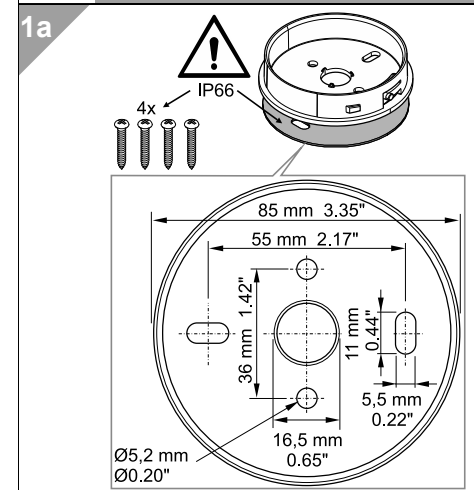

TwinLIGHT	261 x10 70	12V/24V ≈	<185 mA
	261 x10 60	115V/60Hz - 230V/50Hz	< 30 mA < 65 mA
TwinFLASH	261 x20 70	12V/24V ≈	< 85 mA
	261 x20 60	115V/60Hz - 230V/50Hz	< 60 mA <110 mA
TriColour	261 430 70	12V/24V ≈	<145 mA
	261 430 60	115V/60Hz - 230V/50Hz	< 25 mA < 50 mA
LED Rotating	261 x40 70	12V/24V ≈	<130 mA
	261 x40 60	115V/60Hz - 230V/50Hz	< 65 mA <110 mA
TwinLIGHT	461 x10 70	12V/24V ≈	<345 mA
	461 x10 60	115V/60Hz - 230V/50Hz	<110 mA <170 mA
TwinFLASH	461 x20 70	12V/24V ≈	<100 mA
	461 x20 60	115V/60Hz - 230V/50Hz	<140 mA <215 mA
	161 700 70	12V/24V ≈	<175 mA
	161 700 60	115V/60Hz - 230V/50Hz	< 80 mA <105 mA

1

1a -	261 700 01
1b -	261 700 02
1c -	261 700 06
1d -	261 700 07
1e -	261 700 03
1f -	261 700 05