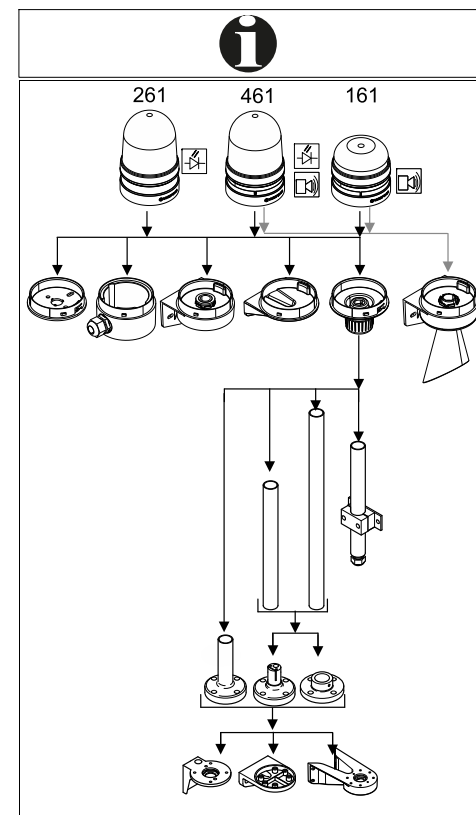

DANGER EVS TwinFLASH

ⓓ Bei Epilepsie ungeeignet!

ⓖ Unsuitable for epilepsy sufferers.

ⓕ Ne convient pas aux personnes souffrant d'épilepsie.

Ⓛ Inadatto per epilettici.

ⓔ Inadecuado para epilépticos.

Ⓟ Não aconselhamos a pessoas que sofrem de Epilepsia.

Ⓝ Niet geschikt voor epileptici.

Ⓒ Nevhodné pro epileptiky.

Ⓟ Nie stosować przy zchorzeniu padaczki.

ⓕ Ei soveltu epileptikoille.

Ⓡ Не подходит для страдающих эпилепсией.

Ⓡ Epilepsi hastalığı olanların kullanmaması önerilir.

Ⓒ 不适用于癫痫病患者