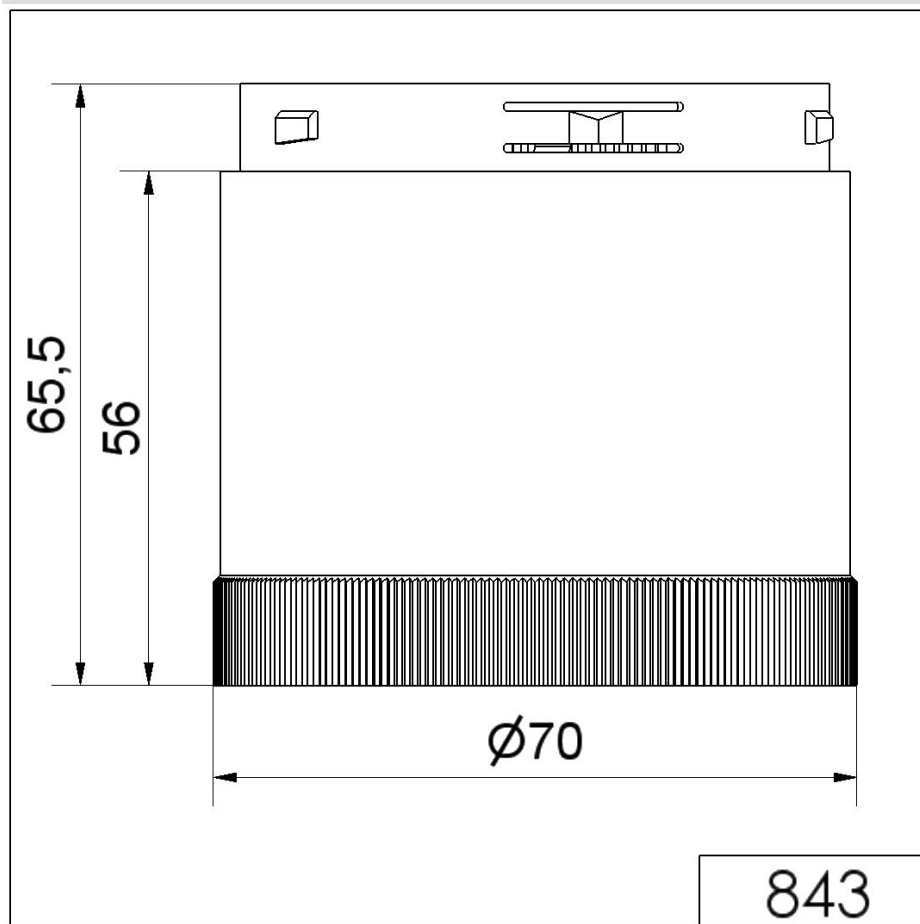

KombiSIGN 70 / LED-Dauerlichtelement 843

LED-Dauerlichtelement 230VAC CL

MASSZEICHNUNG

Zusätzliche Informationen zur Installation und Montage finden Sie in der entsprechenden Bedienungsanleitung unter www.werma.com. Ausdruck ist nur zur Information und wird bei Änderung nicht berücksichtigt.