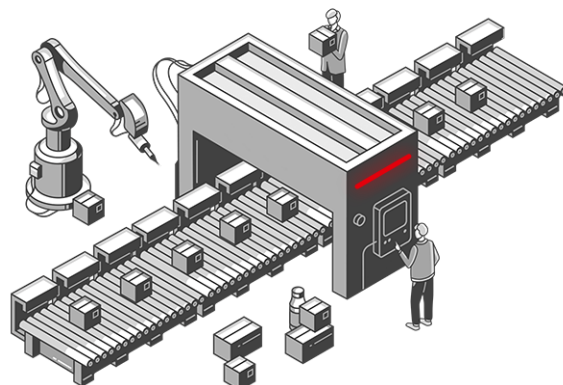

Plne integrované riešenie podporuje aj hygienické požiadavky výrobného prostredia. Presná integrácia do povrchu stroja minimalizuje znečistenie hrán, zabraňuje otvorom a ponúka vysokú úroveň ochrany proti vniknutiu prachu a tekutín.

Zaisťuje homogénne, celoplošné osvetlenie modulov LineLIGHT Fusion

- optimálna viditeľnosť
- spoľahlivo signalizuje nebezpečenstvá alebo kritické stavy stroja

Voliteľné:

- Svetelné moduly s dodatočným akustickým upozornením
- Možnosť konfigurácie v krokoch po 50 mm medzi 100 mm a 1500 mm
- Rôzne svetelné obrasy a obrázky

Typická aplikácia

Pre výrobcov strojov a systémov, ktorí chcú implementovať konzistentný dizajn stroja s integrovaným riešením signalizácie, na signalizáciu stavov strojov, na

- stroje
- automatizačné systémy
- montážne systémy
- dopravné a dopravné pásy
- všetky ostatné priemyselné výrobky, ktoré majú plechový kryt

Možnosti inštalácie

- Skrutková montáž pomocou klipu
- Lepiacia montáž pomocou priemyselnej lepiacej pásky.

LineLIGHT Fusion

LineLIGHT Fusion v rozmeroch 100, 200 a 500 mm s akustikou alebo bez. Ďalšie veľkosti dostupné na vyžiadanie.