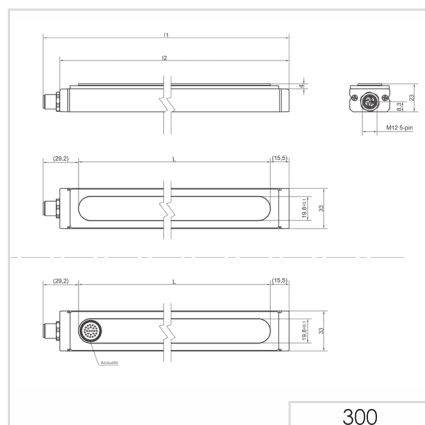

Možnosti inštalácie

- Skrutková montáž pomocou klipu
- Lepiacia montáž pomocou priemyselnej lepiacej pásky.

LineLIGHT Fusion

LineLIGHT Fusion v rozmeroch 100, 200 a 500 mm s akustikou alebo bez. Ďalšie veľkosti dostupné na vyžiadanie.

TECHNICKÉ ŠPECIFIKÁCIE/ŠPECIFIKÁCIE OBJEDNÁVKY

	100 mm	200 mm	500 mm
Rozmery (D x V x Š):	145 x 33 x 23 mm	245 x 33 x 23 mm	545 x 33 x 23 mm
Púzdro:	Hliník, čierna		
Šošovka:	PC, priehľadné		
Upevnenie:	Inštalačná montáž		
Pripojenie:	M12 5-koľkový		
Farebné možnosti:	Červená, žltá, zelená, biela, modrá, fialová, tyrkysová (viacfarebná)		
Typ tónu:	Pulzný tón		
Napätie:	24 V DC		
S akustikou			
Klipy	300 100 02	300 100 06	300 100 10
Páska	300 100 04	300 100 08	300 100 12
Aktuálna spotreba:	110 mA	165 mA	325 mA
Bez akustiky			
Klipy	300 100 01	300 100 05	300 100 09
Páska	300 100 03	300 100 07	300 100 11
Aktuálna spotreba:	100 mA	155 mA	315 m

Individuálne veľkosti v 50 mm krokoch od 100 do 1500 mm možné na požiadanie.

TECHNICKÉ DÁTA

Montážna spona

300.100.01
300.100.02

300.100.03
300.100.04

300.100.05
300.100.06

300.100.07
300.100.08

300.100.09
300.100.10