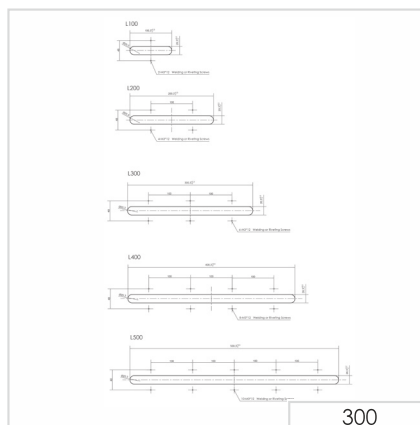

Možnosti inštalácie

- Skrutková montáž pomocou klipu
- Lepiacia montáž pomocou priemyselnej lepiacej pásky.

LineLIGHT Fusion

LineLIGHT Fusion v rozmeroch 100, 200 a 500 mm s akustikou alebo bez. Ďalšie veľkosti dostupné na vyžiadanie.

TECHNICKÉ ŠPECIFIKÁCIE/ŠPECIFIKÁCIE OBJEDNÁVKY

	100 mm	200 mm	500 mm
Rozmery (D x V x Š):	145 x 33 x 23 mm	245 x 33 x 23 mm	545 x 33 x 23 mm
Púzdro:	Hliník, čierna		
Šošovka:	PC, priehľadné		
Upevnenie:	Inštalačná montáž		
Pripojenie:	M12 5-koľkový		
Farebné možnosti:	Červená, žltá, zelená, biela, modrá, fialová, tyrkysová (viacfarebná)		
Typ tónu:	Pulzný tón		
Napätie:	24 V DC		
S akustikou			
Klipy	300 100 02	300 100 06	300 100 10
Páska	300 100 04	300 100 08	300 100 12
Aktuálna spotreba:	110 mA	165 mA	325 mA
Bez akustiky			
Klipy	300 100 01	300 100 05	300 100 09
Páska	300 100 03	300 100 07	300 100 11
Aktuálna spotreba:	100 mA	155 mA	315 m

Individuálne veľkosti v 50 mm krokoch od 100 do 1500 mm možné na požiadanie.

TECHNICKÉ DÁTA

Montážna spona

300.100.01
300.100.02

300.100.03
300.100.04

300.100.05
300.100.06

300.100.07
300.100.08

300.100.09
300.100.10