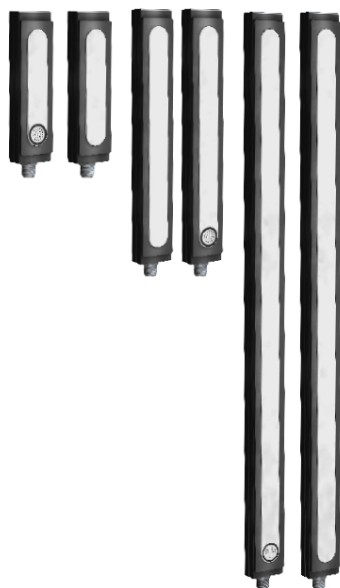

DOSTUPNÉ
OD MARCA
2025

LineLIGHT Fusion

k dispozícii od marca 2025

WERMA ponúka plne integrovateľné signalizačné riešenie, ktoré sa bez problémov integruje do hlavného produktu a zaujme štandardizovanými modulmi zo série LineLIGHT Fusion ako vysokokvalitný funkčný dizajnový prvok. Zobrazenie stavov stroja je integrované ako funkcia v konštrukcii stroja, čím sa do konštrukcie stroja prenášajú všetky výhody signalizácie z hľadiska bezpečnosti, efektivity a produktivity.

Zaisťuje homogénne, celoplošné osvetlenie modulov LineLIGHT Fusion

- optimálna viditeľnosť
- spoľahlivo signalizuje nebezpečenstvá alebo kritické stavy stroja

Voliteľné:

- Svetelné moduly s dodatočným akustickým upozornením
- Možnosť konfigurácie v krokoch po 50 mm medzi 100 mm a 1500 mm
- Rôzne svetelné obrasy a obrázky

Možnosti inštalácie

- Skrutková montáž pomocou klipu
- Lepiacia montáž pomocou priemyselnej lepiacej pásky.

LineLIGHT Fusion

LineLIGHT Fusion v rozmeroch 100, 200 a 500 mm s akustikou alebo bez. Ďalšie veľkosti dostupné na vyžiadanie.

TECHNICKÉ ŠPECIFIKÁCIE/ŠPECIFIKÁCIE OBJEDNÁVKY

	100 mm	200 mm	500 mm
Rozmery (D x V x Š):	145 x 33 x 23 mm	245 x 33 x 23 mm	545 x 33 x 23 mm
Púzdro:	Hliník, čierna		
Šošovka:	PC, priehľadné		
Upevnenie:	Inštalačná montáž		
Pripojenie:	M12 5-koľkový		
Farebné možnosti:	Červená, žltá, zelená, biela, modrá, fialová, tyrkysová (viacfarebná)		
Typ tónu:	Pulzný tón		
Napätie:	24 V DC		
S akustikou			
Klipy	300 100 02	300 100 06	300 100 10
Páska	300 100 04	300 100 08	300 100 12
Aktuálna spotreba:	110 mA	165 mA	325 mA
Bez akustiky			
Klipy	300 100 01	300 100 05	300 100 09
Páska	300 100 03	300 100 07	300 100 11
Aktuálna spotreba:	100 mA	155 mA	315 m