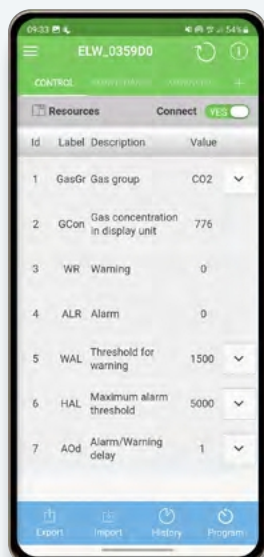

Vyberte si svoj model

Číslo dielu	Montáž senzora	Skupina chladív	Rozsah	Technológia senzora	Životnosť senzora
LKDN67IR00BSK LKDN67IR00RSK	Vstavaný Diaľkové	R744 (CO₂)	0 – 10 000 ppm	Infračervené (IR)	7 rokov
LKDN67SC01BSK LKDN67SC01RSK	Vstavaný Diaľkové	R32 a zmesi	0 – 1000 ppm	Polovodič (SC)	5 rokov
LKDN67SC02BSK LKDN67SC02RSK	Vstavaný Diaľkové	HFC/HFO	0 – 1000 ppm		
LKDN67SC03BSK LKDN67SC03RSK	Vstavaný Diaľkové	HC	0 – 4000 ppm		
LKDN67EC04BSK LKDN67EC04RSK	Vstavaný Diaľkové	R717 (Amoniak NH₃)	0 – 100 ppm	Elektrochemické (EC)	2 roky
LKDN67EC05BSK LKDN67EC05RSK	Vstavaný Diaľkové		0 – 1000 ppm		
LKDN67EC06BSK LKDN67EC06RSK	Vstavaný Diaľkové		0 – 5000 ppm		

Možnosti bez Bluetooth: rovnaké čísla dielov bez koncovky K

Stiahnite si aplikáciu Eliwell AIR

1. **Pripojiteľnosť**
2. > 1x konfigurovateľný **analógový** výstup na zobrazenie aktuálnej koncentrácie plynu
   - > 2x SPDT **relé** na informovanie o stave varovania a alarmu
   - > Vstavaný sériový port **Modbus**
   - > Kompatibilný s monitorovacími systémami **TelevisGo** a **Refrigeration Expert**
   - > Kompatibilný s aplikáciou **Eliwell AIR** cez Bluetooth pripojenie

Pripojte sa k LKDNext pomocou aplikácie Eliwell AIR

1. **Jednoduché uvedenie do prevádzky**
2. **Monitorovanie zariadenia v reálnom čase:** koncentrácia chladiva, prahové hodnoty, stav varovaní a alarmov.
3. **Viacnásobné a prispôbitelné užívateľské profily**