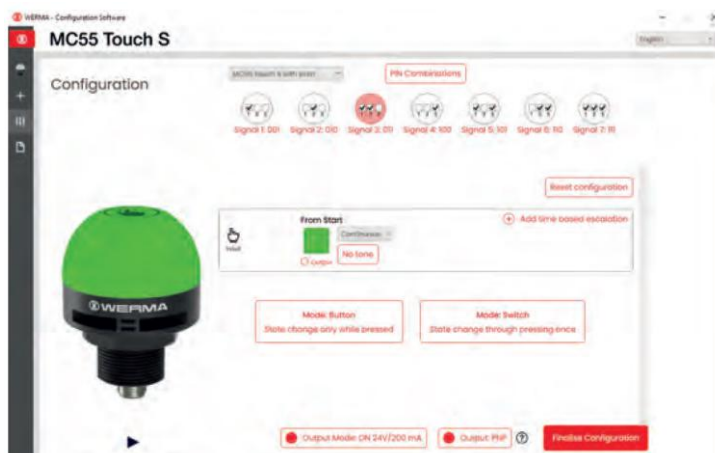

NEW

240 LED viacfarebný maják MC55 Touch Smart

S dotykovou funkciou a konfigurovatelnými funkciami

Technické špecifikácie

Rozmery	55 mm x 44 mm (výstup z panelu)
Púzdro	PC, čierna
Šošovka	PC, priehľadná
Upevnenie M	Inštalácia do otvoru, závit s maticou M30
Farebné varianty	Červená, žltá, zelená, biela, modrá, fialová, tyrkysová (viacfarebná)
Pripojenie	M12 5 Pin
Svetelný efekt	Nepretržitý, blikajúce, blikajúce a pulzné svetlo
Typy tónov a frekvencia	10 tónov (nepretržitý, pulzný, zametací, striedavý)
Výstupný prúd	max. 200 mA
Výstup	Pulzná spätná väzba, komutácia 24 V
Životnosť svetla	Až 50 000 h
Životnosť bzučiaka	Až 5 000 h
Pracovná teplota	min./max. -20 °C / +50 °C

Schválenie UL s bzučiakom

Krytie	IP65/IP69k		
Zvukový výkon	80 dB (A)		
	Napätie	Spotreba prúdu	M12
Tricolor (RGB)	24 V DC	75 mA	240 170 55

Schválenie UL bez bzučiaka

Krytie	IP65/IP69k		
	Napätie	Spotreba prúdu	M12
Tricolor (RGB)	24 V DC	60 mA	240 160 55

Konfiguračný softvér WERMA:

Intuitívny konfiguračný softvér uľahčuje implementáciu rôznych signalizačných režimov s rôznymi farbami, osvetlenými obrázkami, zvukmi a časovo riadenými eskaláciami.